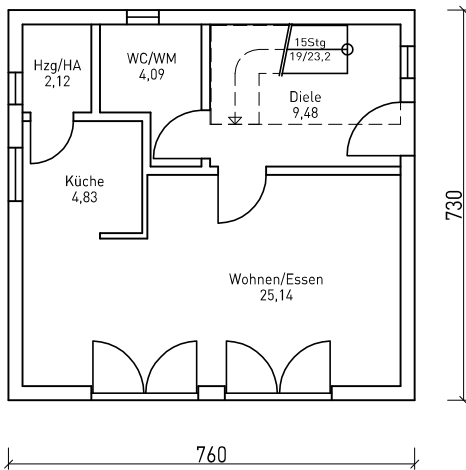

GLAMPKE - HÄUSER

Alt – Friedrichsfelde 69c, 12683 Berlin

TELEFON 030/5144726

FUNK 0171/4051483

www.glampke-haus.de

info@glampke-haus.de

Grundriss Dachgeschoss

Grundriss Erdgeschoss

Schnitt