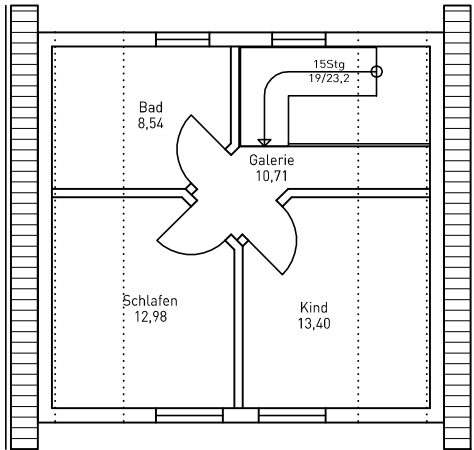

GLAMPKE - HÄUSER

Alt – Friedrichsfelde 69c, 12683 Berlin

TELEFON 030/5144726

FUNK 0171/4051483

www.glampke-haus.de

info@glampke-haus.de

Grundriss Dachgeschoss

Grundriss Erdgeschoss

Schnitt